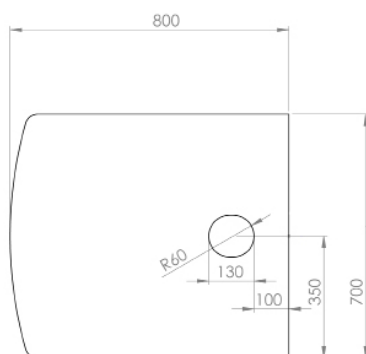

990000511 Glas

990000512 Glas

990000513 Glas

990000505 Plåt

990000502 Plåt

Golvskydd i 6mm keramiskt härdat glas

990000510 Glas 800x400mm

990000505	Plåt	850x850	940:-
990000502	Plåt	700x800	935:-
990000510	Glas	800x400	1360:-
990000511	Glas	850x850	1675:-
990000512	Glas	700x800	1675:-
990000513	Glas	700x800	1570:-

9900000502

B850xD850 mm

9900000505

B1000xD1200 mm

9900000507

990000500	800x400mm	835:-
990000501	500x400mm	660:-
990000502	700x800mm	935:-
990000505	850x850mm	940:-
990000507	1000x1200mm	1600:-

Leveransvillkor