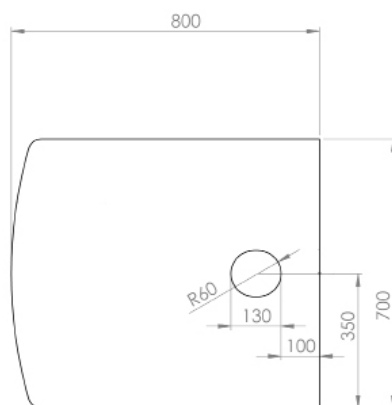

990000511 Glas

990000512 Glas

990000513 Glas

990000505 Plåt

990000502 Plåt

Golvskydd i 6mm keramiskt härdat glas

990000510 Glas 800x400mm

990000505	Plåt	850x850	940:-
990000502	Plåt	700x800	935:-
990000510	Glas	800x400	1360:-
990000511	Glas	850x850	1675:-
990000512	Glas	700x800	1675:-
990000513	Glas	700x800	1570:-

9900000502

B850xD850 mm

9900000505

B1000xD1200 mm

9900000507

990000500	800x400mm	835:-
990000501	500x400mm	660:-
990000502	700x800mm	935:-
990000505	850x850mm	940:-
990000507	1000x1200mm	1600:-

Leveransvillkor