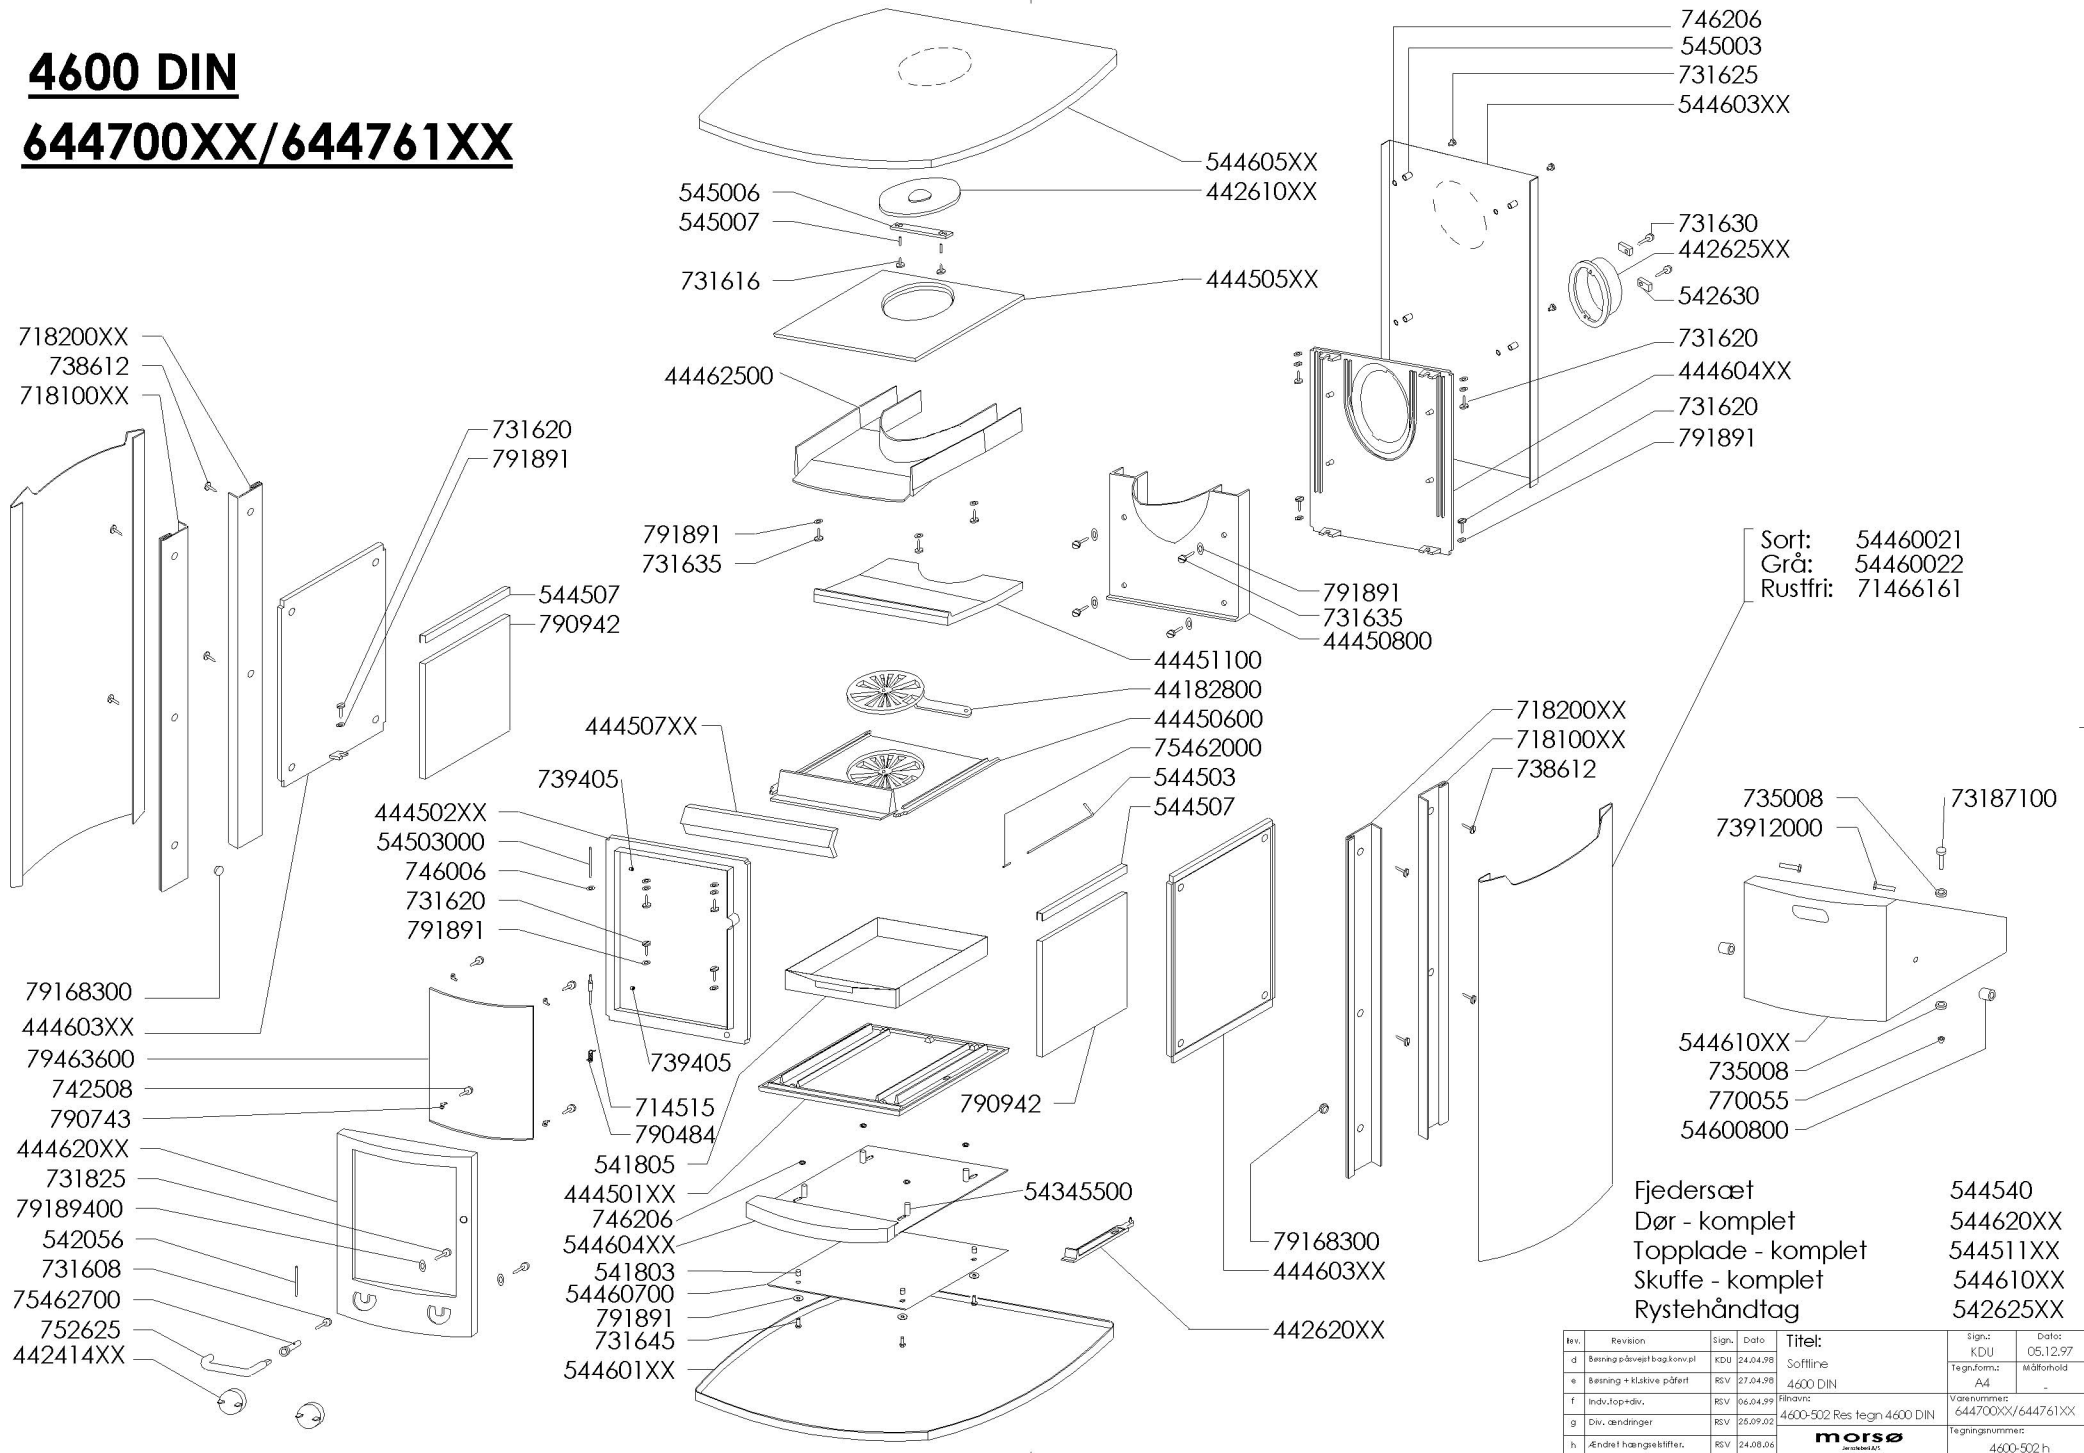

4600 DIN

644700XX/644761XX

Sort: 54460021
 Grå: 54460022
 Rustfri: 71466161

Fjedersæt 544540
 Dør - komplet 544620XX
 Topplade - komplet 544511XX
 Skuffe - komplet 544610XX
 Rystehåndtag 542625XX

Rev.	Revision	Sign.	Dato	Titel:		Sign.	Dato
d	Besning på bevægt del	KDU	24.04.98	Soffline		KDU	05.12.97
e	Besning + klative påført	RSV	27.04.98	4600 DIN		A4	Måltørhold
f	Indv. topplade	RSV	06.04.99	Filnavn:		Varenummer:	
g	Div. ændringer	RSV	26.09.02	4600-502 Res tegn 4600 DIN		644700XX/644761XX	
h	Ændret hængseltilf.	RSV	24.08.06	Tegningsnummer:		4600-502 h	

morse
anvendelses