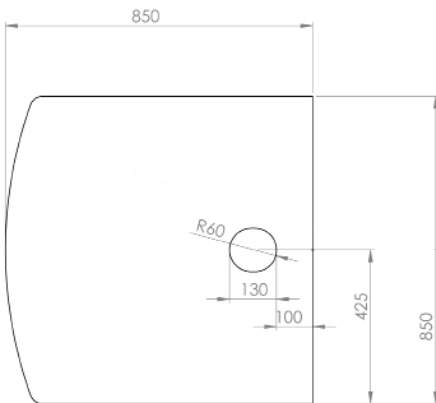

9900000505 Plåt