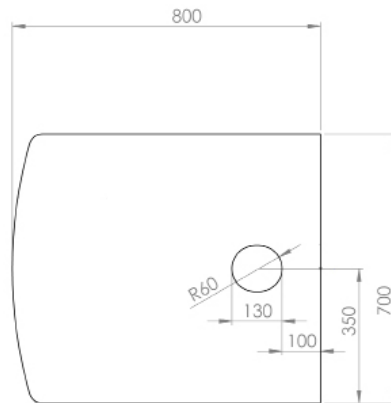

9900000502 Plåt

Golvskydd i 6mm keramiskt härdat glas

9900000505 Plåt	850x850	940:-
9900000502 Plåt	700x800	935:-
9900000510 Glas	800x400	1360:-
9900000511 Glas	850x850	1675:-
9900000512 Glas	700x800	1675:-
9900000513 Glas	700x800	1570:-