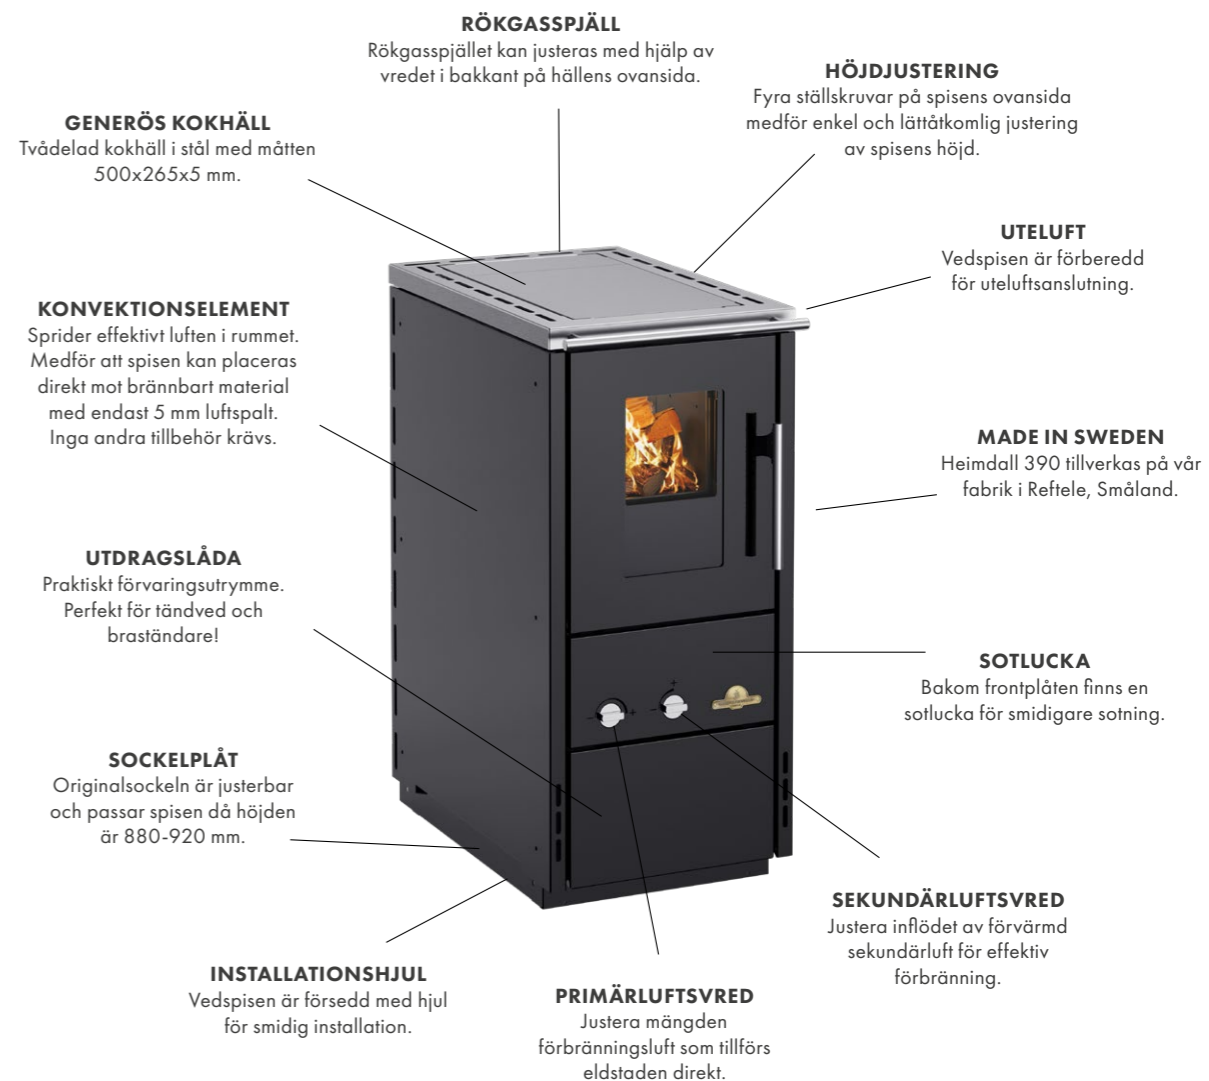

— NYHET

Heimdall 390

JOSEF DAVIDSSONS

since 1882

TILLVERKAD I SMÅLAND

Upptäck tradition och värme med svensktillverkade Heimdall 390

Heimdall 390 i färgen Grafigrå

Heimdall 390, en tidlös och effektiv värmekälla.
Tillverkad av Josef Davidssons AB i Reftele, Småland.

- Made in Sweden.
- Konvektionselement som sprider värmen.
- Smalspis. Endast 39 cm bred.

FRAMTIDEN ÄR HÄR

Naturlig del i nya husdrömmar

Heimdall 390 är utvecklad för att passa dagens kök – med ett modernt designspråk som harmonierar lika väl med klassiska snickerier som med samtida inredning. Resultatet är en vedspis som inte bara fyller sin funktion, utan också blir en naturlig del av kökets helhet och uttryck.

HANDHAVANDE

Vedspis utan krångel!

Upptäck en vedspis utan krångel! Glöm stensatser i eldstaden och andra byten som vedspisanvändare är vana vid att göra regelbundet. I Heimdall 390 är underhållet minimalt – endast två vermiculiteskivor i eldstaden behöver bytas vid service. Välj Heimdall 390 för enkelhet och bekvämlighet i varje eldningsögonblick.

Heimdall 390 i färgen Svart

Höjd	(850)/880–920mm	Eldstadsmått	350x185x270 mm
Bredd	390 mm	Täthetsklass	BE
Djup	600 mm	Nominell effekt	4,5 kW
Vikt	130 kg	Rökgastemperatur	240°C
		Rökgasstos	Ø120 mm
		Minsta skorstensdrag	-12 Pa
		Vedlängd	< 330 mm